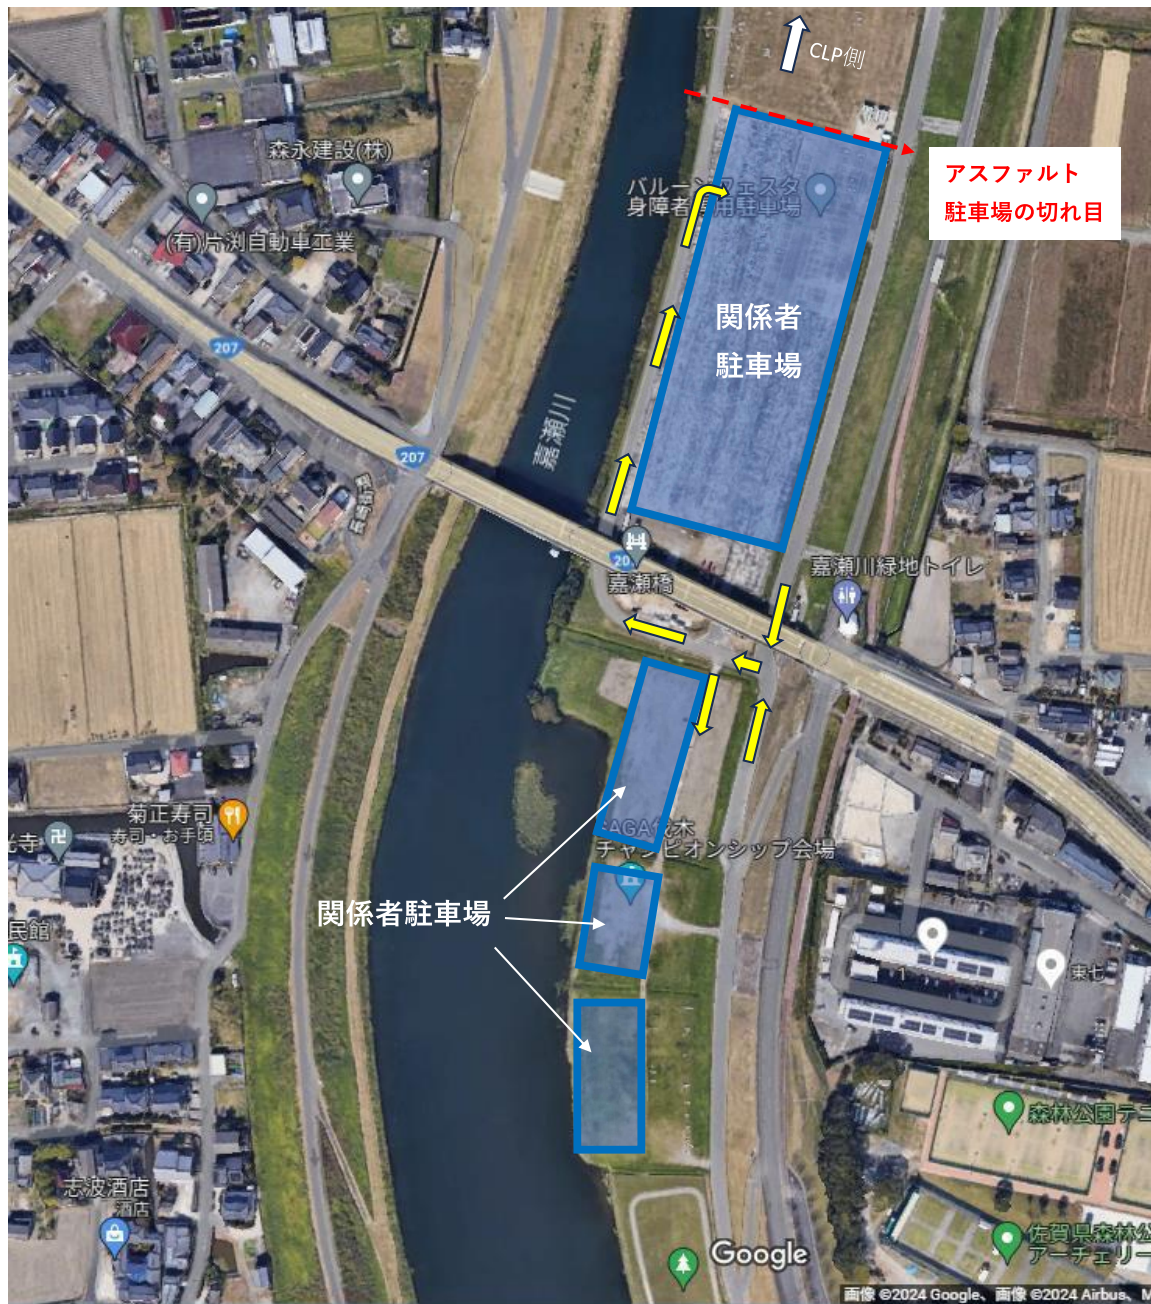

## 第34回佐賀市長杯・第35回若葉杯新人戦熱気球大会

競技本部周辺の駐車場について

- ・久保田改善センター駐車場： 大会役員、気球搭載車両（役員兼務者優先）
- ・佐賀市役所久保田支所駐車場： 気球搭載車両（駐車不可箇所もあるため、別紙参照ください）

※競技本部・ブリーフィング会場周辺の駐車場利用は、大会役員及び気球搭載車両のみとさせていただきます。

※大会関係者駐車場を嘉瀬川河川敷に確保しています（別紙参照）。クルーの方などの関係者はそちらへ駐車願います。

※JA敷地内への進入・駐停車は厳禁です。

駐車場での事故、盗難、トラブル等に関して佐賀熱気球パイロット協会は一切責任を負いません。

### 嘉瀬川河川敷の駐車場について

競技本部・ブリーフィング会場の周辺は駐車場が少なくなっています。  
嘉瀬川河川敷に関係者駐車場を確保しています。青枠をエリアに駐車してください。

駐車場での事故、盗難、トラブル等に関して佐賀熱気球パイロット協会は一切責任を負いません。

【別紙】久保田支所 駐車場可能エリア

指定されている赤枠をご利用ください。

それ以外のエリアについては、久保田支所をご利用される方の為にスペースを空けておりますので、利用しないようご注意ください。